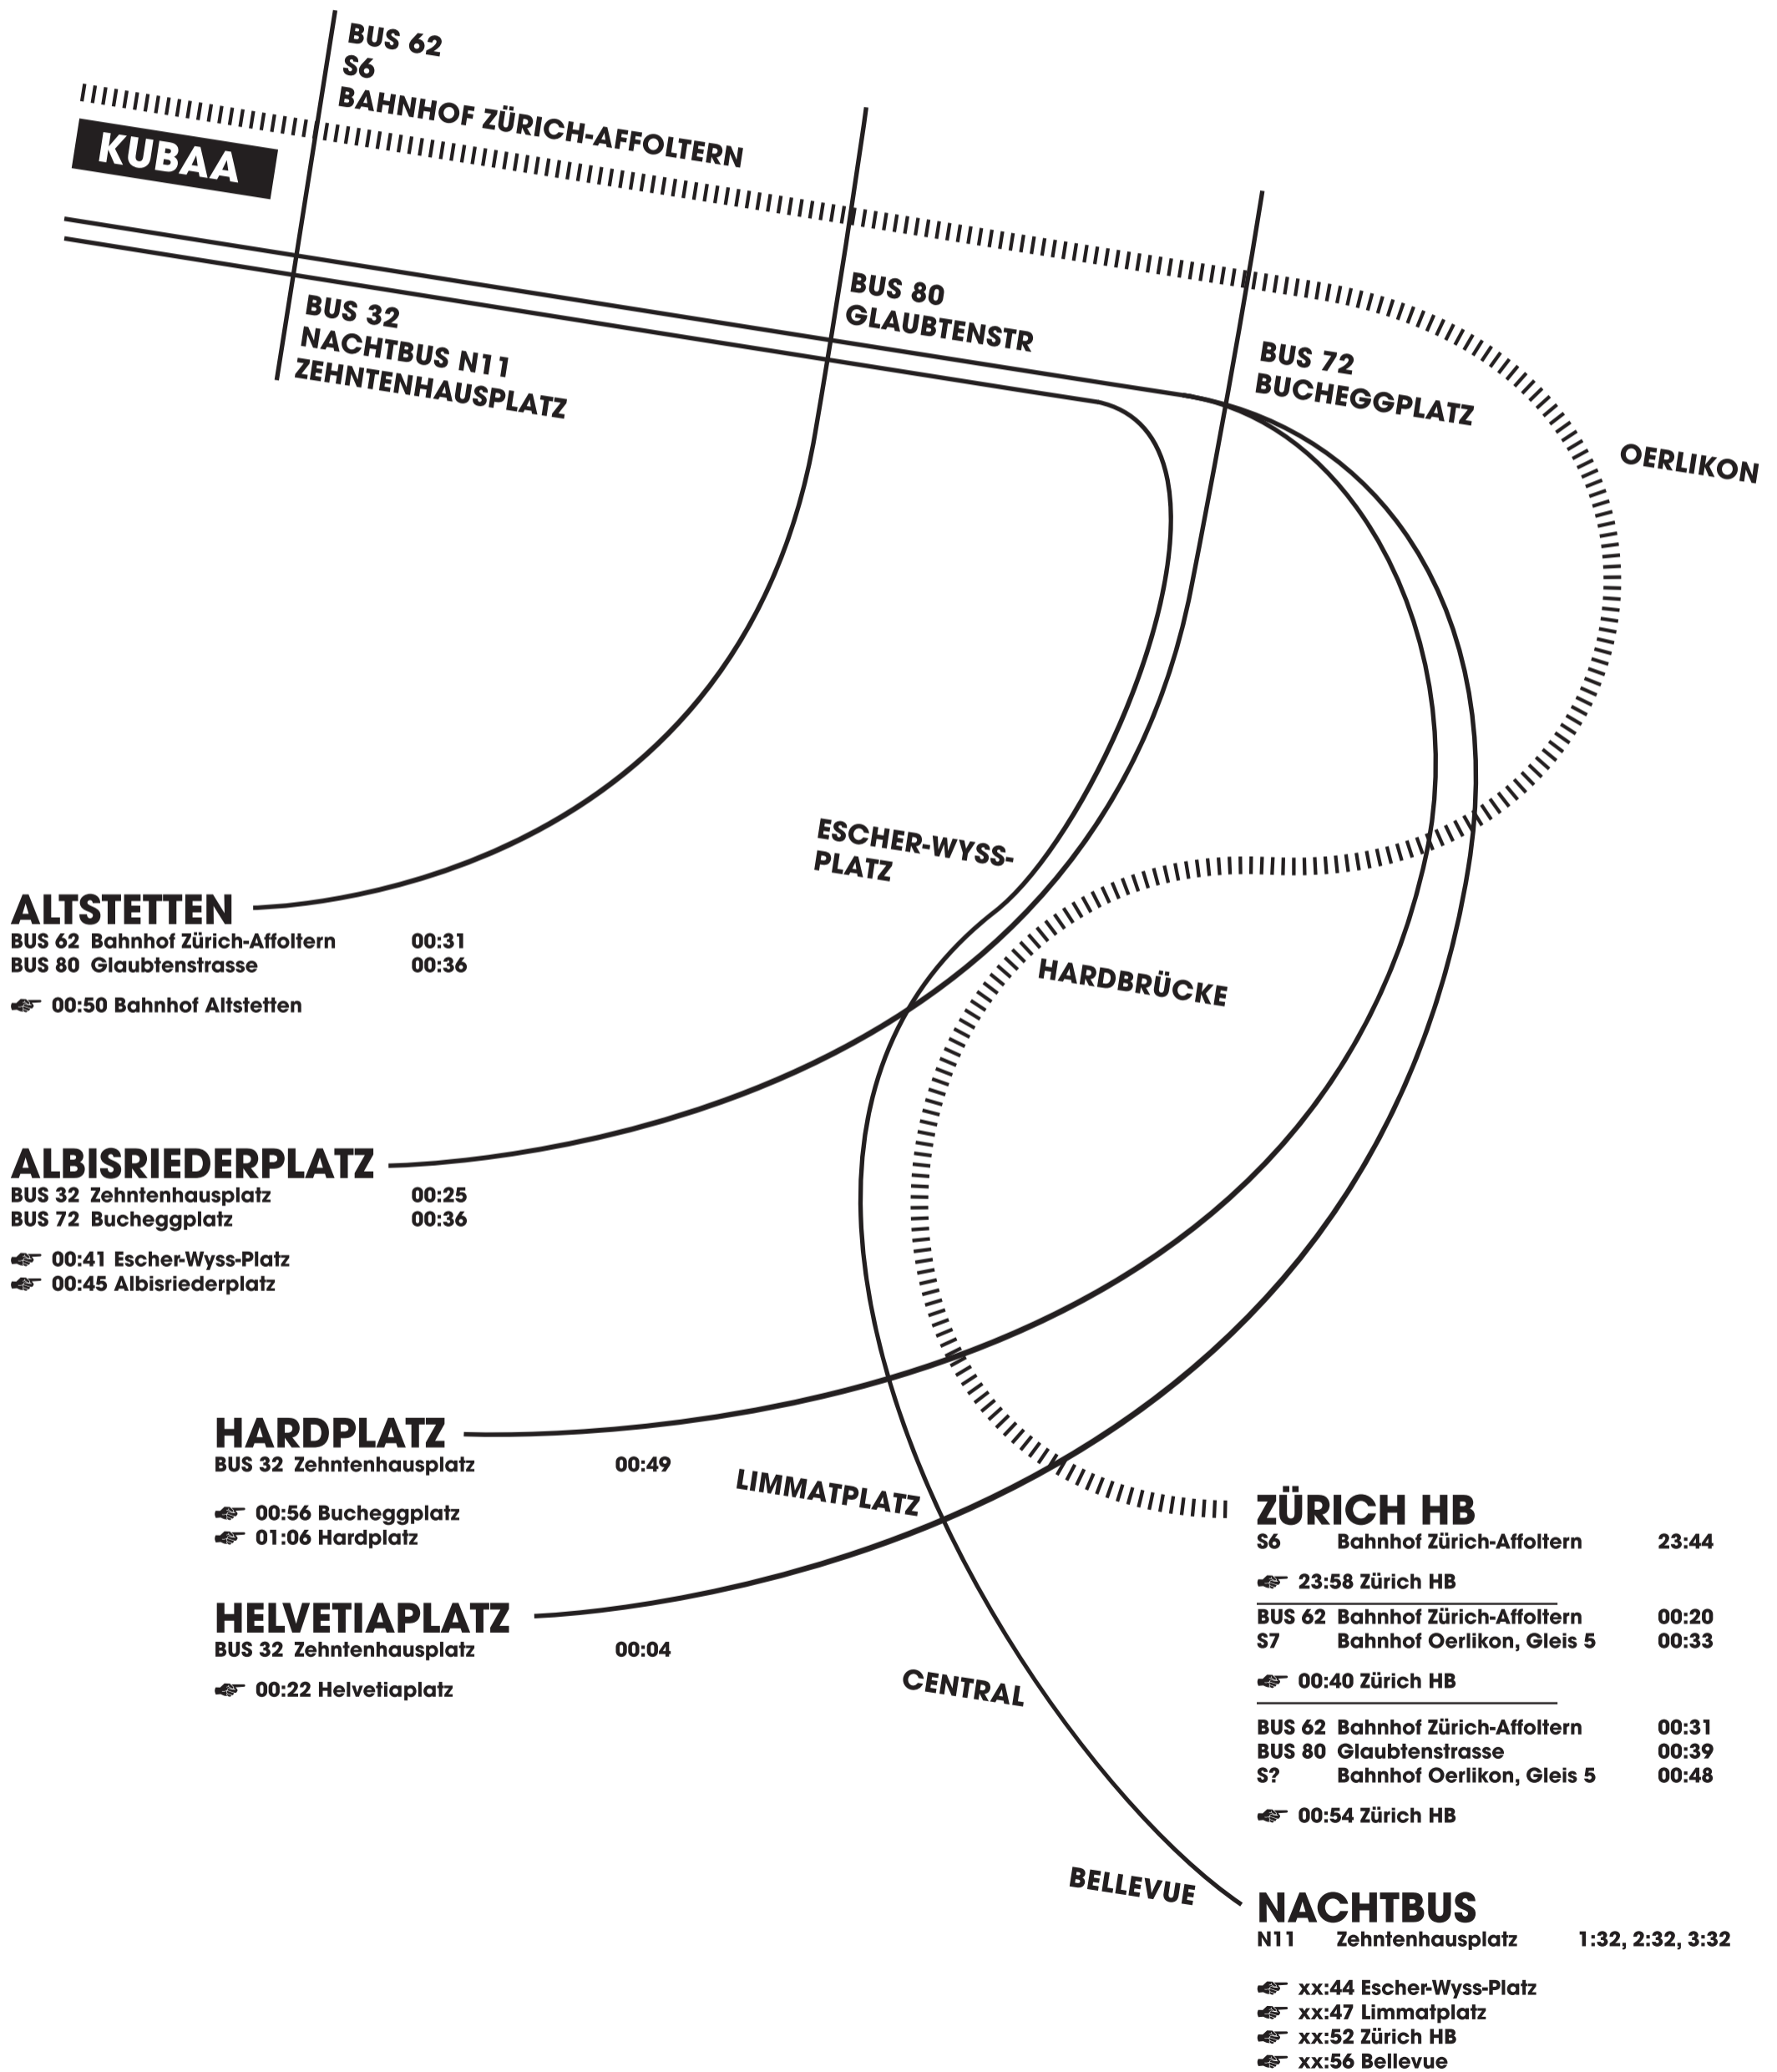

LETZTE VERBINDUNGEN

STAND: 10/07

ALTSTETTEN
 BUS 62 Bahnhof Zürich-Affoltern 00:31
 BUS 80 Glaubtenstrasse 00:36
 🕒 00:50 Bahnhof Altstetten

ALBISRIEDERPLATZ
 BUS 32 Zehntenhausplatz 00:25
 BUS 72 Bucheggplatz 00:36
 🕒 00:41 Escher-Wyss-Platz
 🕒 00:45 Albisriederplatz

HARDPLATZ
 BUS 32 Zehntenhausplatz 00:49
 🕒 00:56 Bucheggplatz
 🕒 01:06 Hardplatz

HELVETIAPLATZ
 BUS 32 Zehntenhausplatz 00:04
 🕒 00:22 Helvetiaplatz

ZÜRICH HB
 S6 Bahnhof Zürich-Affoltern 23:44
 🕒 23:58 Zürich HB
 BUS 62 Bahnhof Zürich-Affoltern 00:20
 S7 Bahnhof Oerlikon, Gleis 5 00:33
 🕒 00:40 Zürich HB
 BUS 62 Bahnhof Zürich-Affoltern 00:31
 BUS 80 Glaubtenstrasse 00:39
 S? Bahnhof Oerlikon, Gleis 5 00:48
 🕒 00:54 Zürich HB

NACHTBUS
 N11 Zehntenhausplatz 1:32, 2:32, 3:32
 🕒 xx:44 Escher-Wyss-Platz
 🕒 xx:47 Limmatplatz
 🕒 xx:52 Zürich HB
 🕒 xx:56 Bellevue